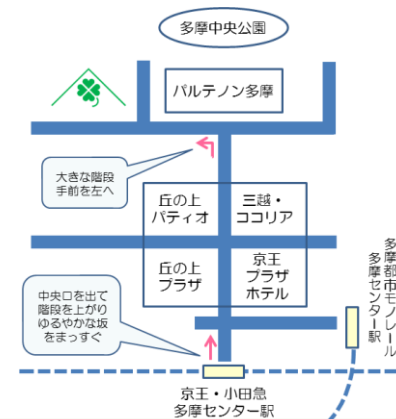

ガーデンシティー多摩センター
こどもまつり 2018

みどりと遊ぼう！

多摩市立
グリーンライブセンター

5

3

(木・祝)

5

(土・祝)

10:00～16:00

イベント協力団体

- 恵泉女学園大学：澤登ゼミ、オーガニックカフェ、CSL、生活園芸Ⅱ小林クラス、学生有志、恵泉ハンドベルクワイア
- 多摩グリーンボランティア森木会 クラフトプロジェクト
- GLCガーデンサポーター

- 住所 東京都多摩市落合2-35 (多摩中央公園内)
- 電話番号 042-375-8716
- FAX 042-375-0087
- 開館時間 9時30分～17時
- 入館料 無料
- URL <http://www.keisen.ac.jp/tg/c/>